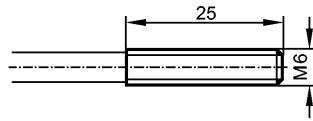

E20136

FT-00-P-A-M6/1,5M

Оптоволоконный кабель

Характеристики

Датчик диффузного отражения

M6

Усилитель Диапазон

OKF 36 mm

OUF 36 mm

OOF 180 mm

Диапазон контроля

Диапазон	OKF: 36 mm / OUF: 36 mm / OOF: 180 mm

Условия эксплуатации

Температура окружающей среды	[°C]	-20...80

Механические данные

Исполнение		прямой
Длина	[mm]	1500
Мин. радиус изгиба	[mm]	20
расположение оптических волокон		⊕
Оптоволокно-световод		стекло
Чувствительная головка		алюминий
Кожух		PVC (поливинилхлорид); адаптер : PPO
Вес	[kg]	0,057

Принадлежности

Принадлежности (входят в комплект)	2 шестигранные гайки; M6; V2A (нерж. сталь); 2 зубчатые контрольные шайбы; 1 гайка с накаткой; M11

Примечания

Упаковочная величина	[штука]	1