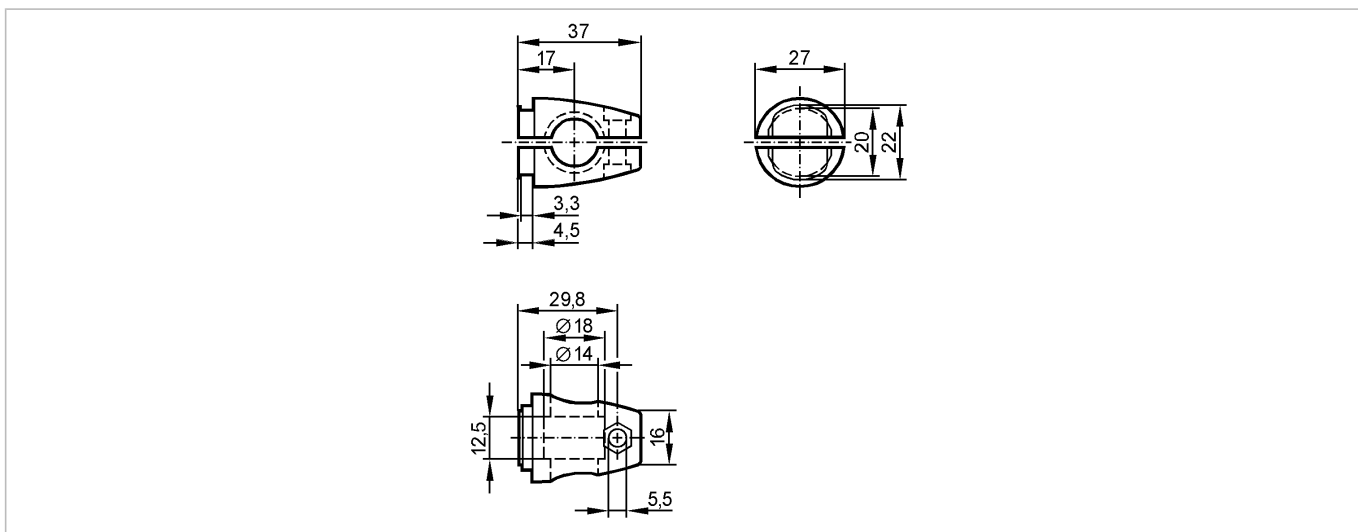

**E20795**

CLAMP M12 ROD MOUNTING

Принадлежности

**Характеристики**

Зажим

Ø 14 mm

**Механические данные**

Материал

зажим: отливка из цинка

Способ монтажа

на круглый стержень Ø 14 мм

Вес

[kg]

0,073

**Примечания**

Упаковочная величина