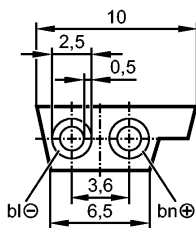

**E74213**

AS-i Flat cable TPE bk 500 m

Промышленная шина AS-Interface

**Характеристики**

AS-i плоский кабель

защита от переполюсовки благодаря профилю кабеля

для применения с технологией прокола изоляции

Рабочее напряжение [V] 26,5...31,6 DC (AS-i)

Электрическое исполнение AS-i

**Испытания / одобрения**

Степень защиты IP 67

Температура окружающей среды [°C] -40...105

**Механические данные**

Вес [kg] 34,5

**электрическое подключение**

Электрическое подсоединение / 500 m; 2 x 1,5 mm<sup>2</sup>

Материал кабеля TPE

Цвет кожура чёрный

**Примечания**

Примечания 500 m Lieferform Kabeltrommel

Упаковочная величина [штука] 1