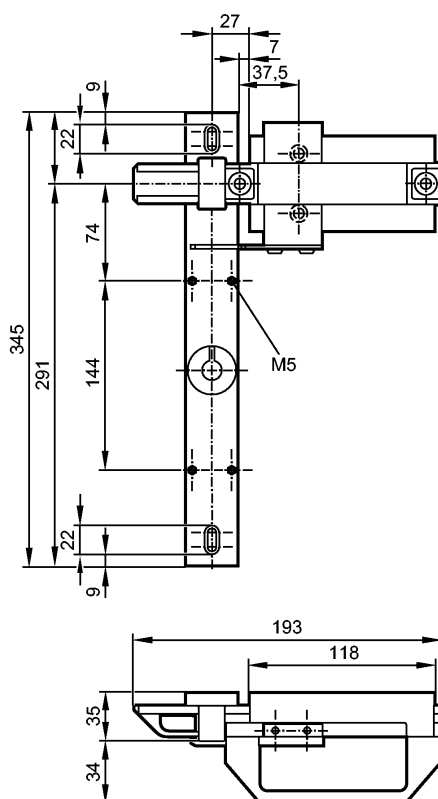

**E7902S**

Safety door bolt plastics

Принадлежности для дверных выключателей

**Характеристики**

Болт для защитных ограждений

Для правых или левых распашных дверей без экстренного открытия

Дополнительная дверная ручка не требуется

**Механические данные**

Исполнение	для тяжелых дверей
Материал	армированный стекловолокном пластик желтый
Способ монтажа	резьбовое крепление на стандартные алюминиевые профили и панели машин
Вес [kg]	0,556

**Принадлежности**

Принадлежности (входят в комплект)	прямой привод
------------------------------------	---------------

**Примечания**

Примечания	oblong hole enables attachment of padlocks
------------	--------------------------------------------

Упаковочная величина [штука]	1
------------------------------	---