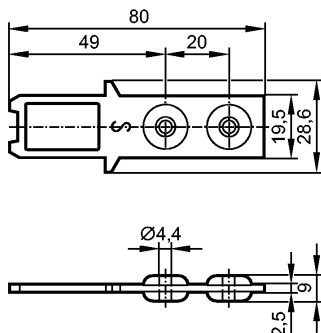

**E7903S**

Straight actuator

Принадлежности для дверных выключателей

**Характеристики**

Актuator стандарта S, прямой

С резиновой втулкой, с излишним ходом 5 мм

Подходит для максимального усилия 2500 Н для дверных выключателей AC901S - AC904S

**Механические данные**

Вес [kg] 0,031

**Принадлежности**

Принадлежности (входят в комплект) 2 предохранительных винта из нерж.стали M4 x 14

**Примечания**

Примечания  
 Предохранительные винты исключают произвольное развинчивание приводов  
 The straight actuator is used for revolving doors with door radii > 300 mm or for sliding doors.

Упаковочная величина [штука] 1