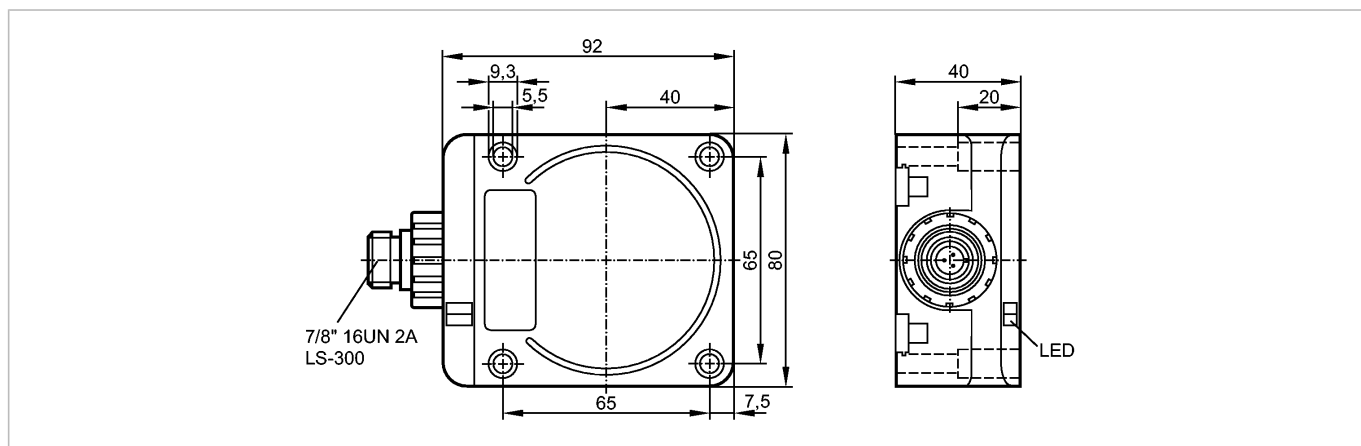

более недоступно - архивная позиция

заменено на: ID0038

CE

Характеристики

Индуктивный датчик

Прямоугольный корпус, пластмасса

Электрический разъём

с монтажным элементом E10730