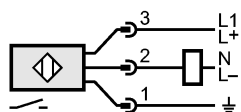

ID0041

IDC2050BARKA/LS-300

Индуктивные датчики

Смещение точки переключения	[% от Sr]	-15...15

Условия эксплуатации

Температура окружающей среды	[°C]	-25...70
Степень защиты		IP 67

Испытания / одобрения

Электромагнитная совместимость		EN 60947-5-2

Механические данные

Тип монтажа		установка заподлицо
Материал		Noryl; отливка из цинка; латунь никелированн.

Дисплеи / Элементы управления

Индикация состояния выхода	LED	красный
Рабочий режим	LED	зелёный
Функции дисплея	LED	зелёный и красный мигают попеременно (короткое замыкание)

электрическое подключение

Электрическое подсоединение		7/8" разъем

Назначение жил кабеля при подключении

Примечания

Упаковочная величина	[штука]	1

ifm electronic gmbh • Адрес : Friedrichstraße 1 • 45128 Essen — Компания оставляет за собой право вносить изменения без предварительного уведомления! — SU — ID0041 — 19.02.2014

более недоступно - архивная позиция

заменено на: ID0038