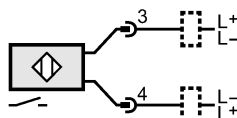

IER206

IEB2002BARKG/AM/SC/UP/0,3M/US/

Индуктивные датчики

Испытания / одобрения

Электромагнитная совместимость	EN 61000-4-2 ESD: 4 kV CD / 8 kV AD EN 61000-4-3 ВЧ излучение: 10 V/m EN 61000-4-4 Всплеск: 2 kV EN 61000-4-6 ВЧ проводимость: 10 V EN 55011: класс B
MTTF [лет]	1460

Механические данные

Тип монтажа	установка заподлицо
Материал	корпус: нерж. сталь V4A (1.4404) антипригарное покрытие; чувствительная поверхность: нерж. сталь V4A (1.4404) антипригарное покрытие; крепёжные гайки: нерж. сталь V4A (1.4404) антипригарное покрытие
Вес [kg]	0,037

Дисплеи / Элементы управления

Индикация состояния выхода LED	зелёный
Помощь при настройке LED	красный

электрическое подключение

Электрическое подсоединение	Кабель PUR (полиуретан) / 0,3 м; 2 x 0,34 мм²; с разъёмом M12, позолоченные контакты

Назначение жил кабеля при подключении

Принадлежности

Принадлежности (входят в комплект)	2 крепёжные гайки

Примечания

Упаковочная величина [штука]	1