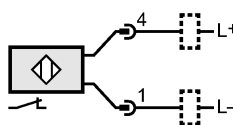

Механические данные

Тип монтажа	установка заподлицо
Материал	корпус: латунь покрыт белой бронзой; чувствительная поверхность: LCP бесцветный
Вес [kg]	0,14

Дисплеи / Элементы управления

Индикация состояния выхода LED	жёлтый (4 x 90°)
Помощь при настройке LED	красный (4 x 90°)

электрическое подключение

Электрическое подсоединение	Разъём M12; позолоченные контакты
-----------------------------	-----------------------------------

Назначение жил кабеля при подключении

Принадлежности