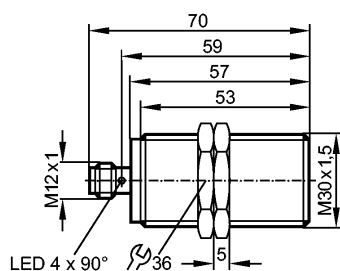

IIC208

IIC2015BFRKG/M/2LED/US-104-IRF

Индуктивные датчики

Характеристики

Индуктивный датчик

Металлическая резьба M30 x 1,5

Электрический разъём

Увеличенное расстояние срабатывания

Оптическая настройка (2 светодиода)

позолоченные контакты

Расстояние срабатывания 15 мм; [f] установка заподлицо

Электронные данные

Электрическое исполнение	DC PNP/NPN
Рабочее напряжение [V]	10...30 DC
Класс защиты	II
Защита от переплюсовки	да

Диапазон контроля

Расстояние срабатывания [mm]	15
Рабочее расстояние срабатывания [mm]	0...12,1

Точность/ погрешность

Поправочные коэффициенты	углеродистая сталь (St37) = 1 / V2A (нерж. сталь) пригл. 0,7 / Ms (латунь) пригл. 0,5 / Al (алюминий) пригл. 0,4 / Cu пригл. 0,3
Гистерезис [% от Sr]	1...20
Смещение точки переключения [% от Sr]	-10...10

Механические данные

Тип монтажа	установка заподлицо
Материал	корпус: латунь покрыт белой бронзой; чувствительная поверхность: LCP бесцветный
Вес [kg]	0,14

Дисплеи / Элементы управления

Индикация состояния выхода LED	жёлтый (4 x 90°)
Помощь при настройке LED	красный (4 x 90°)