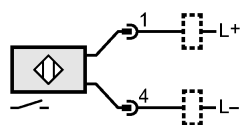

Механические данные

Тип монтажа	установка заподлицо
Материал	корпус: латунь покрыт белой бронзой; чувствительная поверхность: LCP бесцветный
Вес [kg]	0,14

Дисплеи / Элементы управления

Индикация состояния выхода LED	жёлтый (4 x 90°)
Помощь при настройке LED	красный (4 x 90°)

электрическое подключение

Электрическое подсоединение	Разъём M12; позолоченные контакты
-----------------------------	-----------------------------------

Назначение жил кабеля при подключении

Принадлежности