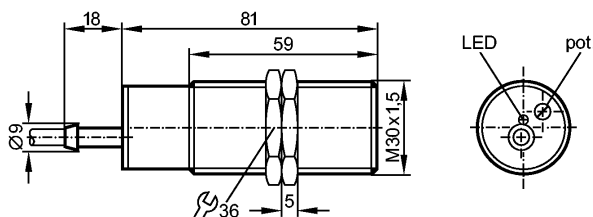

KI5015

KI-3015-ANKG/NI

Емкостные датчики

Характеристики

Емкостной датчик
Пластмассовая резьба M30 x 1,5
Кабель
Повышенная устойчивость к кондуктивным ВЧ помехам
Расстояние срабатывания 15 мм; регулируемый; [пf] незаподлицо

Диапазон контроля

Расстояние срабатывания [mm]	15, регулируемый
Реальное расстояние срабатывания (Sr) [mm]	15 ± 10 %
Рабочее расстояние срабатывания [mm]	0...12,1

Точность/ погрешность

Поправочные коэффициенты	вода = 1 / Стекло пригл. 0,4 / Керамика пригл. 0,2 / PVC (поливинилхлорид) пригл. 0,2
Гистерезис [% от Sr]	1...15
Смещение точки переключения [% от Sr]	-15...15

Механические данные

Тип монтажа		незаподлицо
Материал		PBT (полибутилентерефталат)
Вес	[kg]	0,194

Дисплеи / Элементы управления

Индикация состояния выхода LED		желтый
--------------------------------	--	--------