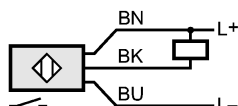

электрическое подключение

Электрическое подсоединение		Кабель PVC (поливинилхлорид) / 2 м; 3 x 0,5 mm ²
-----------------------------	--	---

Назначение жил кабеля при подключении

Цвета жил

- BN коричневый
- BU синий
- BK чёрный