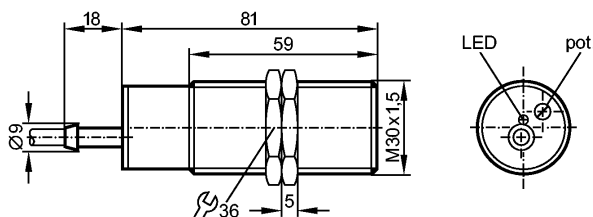

**KI5031**

KI-2015-N/NI/6M/1D/1G

**Емкостные датчики**

**Характеристики**

Емкостной датчик
Пластмассовая резьба M30 x 1,5
Кабель
Сертификат ATEX
группа II, категория 1D/1G
Расстояние срабатывания 15 мм; регулируемый; [nF] незаподлицо

**Электронные данные**

Электрическое исполнение	подключение к сертифицированным искробезопасным цепям с максимальными значениями U = 15 V / I = 50mA / P = 120 mW	
Номинальное напряжение [V]	8,2 DC; (1kΩ)	
Напряжение питания [V]	7,5...15 DC	
Потребление тока [mA]	< 1 разомкнуто; (> 2,2 МА замкнуто)	
Класс защиты	II	