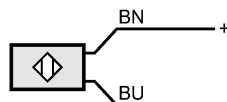

**Дисплеи / Элементы управления**

Индикация состояния выхода	LED	желтый
----------------------------	-----	--------

**электрическое подключение**

Электрическое подсоединение	Кабель PVC (поливинилхлорид) / 6 м; 2 x 0,5 mm <sup>2</sup>
-----------------------------	---

**Назначение жил кабеля при подключении**

Цвета жил

VN коричневый

BU синий

**Примечания**

Упаковочная величина	[штука]	1
----------------------	---------	---