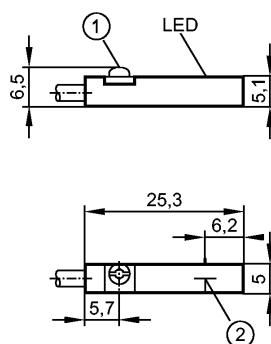

MK5114

MKT3028BANKG/G/ZH

Магнитно-индуктивные датчики, датчики цилиндров

- 1: Крепежный фланец
- 2: Чувствительная поверхность датчика

Характеристики

датчик положения цилиндра с элементом GMR
корпус из пластмассы для цилиндров с T-образным пазом
Кабель
[f] установка заподлицо
Порог чувствительности 2,8 мТ
Скорость передвижения макс. 5м/с > 10 м/с

Диапазон контроля

Порог чувствительности [mT]	2,8
Скорость передвижения макс. 5м/с [m/s]	> 10

Точность/ погрешность

Гистерезис [мм]	< 1,5
Воспроизводимость [мм]	< 0,2

Время реакции

готовность к работе после подключения питания [ms]	< 30
--	------

Механические данные

Тип монтажа	установка заподлицо
Материал	корпус: полиамид; Крепежный фланец: нерж.сталь
Вес [kg]	0,028

Дисплеи / Элементы управления

Индикация состояния выхода LED	желтый
--------------------------------	--------

Упаковочная величина [штука]	1
------------------------------	---