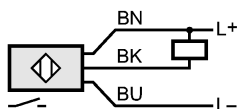

Механические данные

Тип монтажа	установка заподлицо
Материал	корпус: полиамид; Крепежный фланец: нерж.сталь
Вес [kg]	0,028

Дисплеи / Элементы управления

Индикация состояния выхода LED	желтый
--------------------------------	--------

электрическое подключение

Электрическое подсоединение	Кабель PUR (полиуретан) / 2 м; 3 x 0,14 mm ²
-----------------------------	---

Назначение жил кабеля при подключении

Цвета жил

- ВК чёрный
- ВН коричневый
- ВU синий