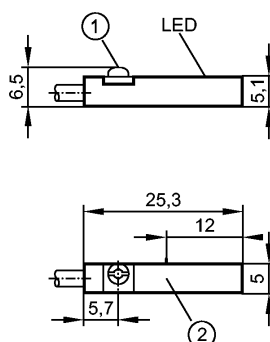

**МК5161**

МКТ3020ВВРКГ/А/10,0М/ЗН

Магнитно-индуктивные датчики, датчики цилиндров

- 1: Крепежный фланец
- 2: Чувствительная поверхность датчика

**Характеристики**

датчик положения цилиндра с элементом AMR
корпус из пластмассы для цилиндров с Т-образным пазом
Кабель
[f] установка заподлицо
Порог чувствительности 2 мТ
Скорость передвижения макс. 5м/с > 10 м/с

**Точность/ погрешность**

Гистерезис [мм]	< 1
Воспроизводимость [мм]	< 0,2

**Время реакции**

готовность к работе после подключения питания [ms]	< 30
--	------

**Условия эксплуатации**

Температура окружающей среды [°C]	-25...85
Степень защиты	IP 65 / IP 67