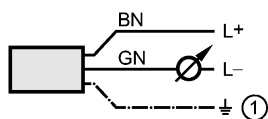

Материал	нерж. сталь V4A (1.4571) (320S31); PA (полиамид)
Мин. кол-во циклов	
Вес [kg]	0,636

электрическое подключение

Электрическое подсоединение	Кабель FEP / 5 м; диаметр кабеля 7,5 mm
-----------------------------	---

Назначение жил кабеля при подключении

Цвета жил

BN коричневый

GN зелёный

1: Экран (подсоединен к корпусу)

Примечания

Примечания	<p>*) BFSL = прямая линия наилучшего соответствия **) при колебаниях температуры до 10 K ***) в % диапазона за год *****) вкл. линейную ошибку, дрейф нуля, и повторяемость пороговой точки</p>
------------	--