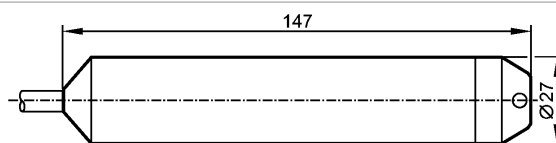

PS4208

SUBMERSIBLE 0,25BAR 5M FEP CABLE

Датчики давления

CE

Характеристики

Погружной датчик давления

Кабель

с капиллярной трубкой для компенсации давления

Материал	нерж. сталь V4A (1.4571) (320S31); PA (полиамид)
Мин. кол-во циклов	
Вес [kg]	0,636

электрическое подключение

Электрическое подсоединение	Кабель FEP / 5 м; диаметр кабеля 7,5 mm
-----------------------------	---