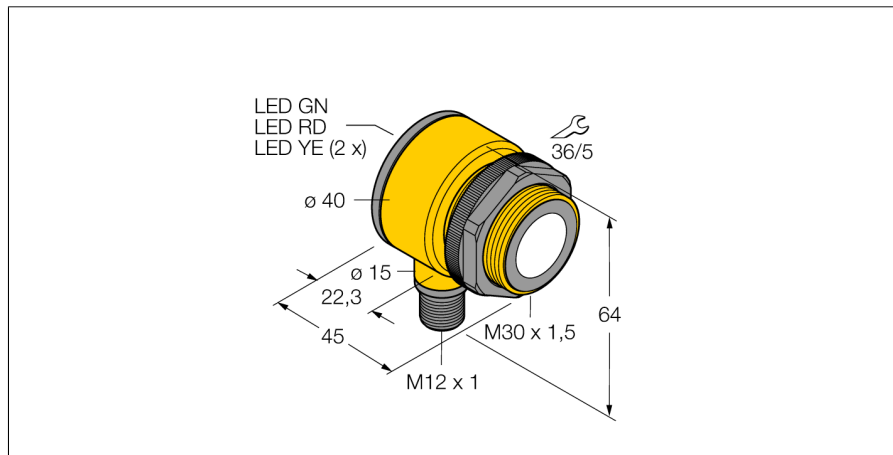

Ультразвуковой датчик диффузионный датчик T30UX1CQ8

- Зона отсутствия приема: 30 мм
- Диапазон: 300 мм
- Компактное исполнение
- Кабельная вилка M12 x 1, 4-конт.
- Аналоговый выход 4...20 мА
- Время отклика настраивается
- Интегрированная температурная компенсация
- Выбор диапазона кнопкой обучения

Тип	T30UX1CQ8
Идент. №	3080491
Диапазон	250...3000 мм
Ультразвуковая частота	114 кГц
Повторяемость	≤ ± 1.5 мм
Длины кромок номинального привода	100 мм
Рабочее напряжение	10...30 В =
Сопротивление нагрузки	≤ 1000 Ом
Время отклика типовое	135 мс
Задержка готовности	500 мс
Токовый выход	4...20 мА
Гистерезис	≤ 4 мм
Защита от короткого замыкания	да/ Циклический
Защита от обратной полярности	Полный
Защита от обрыва	да
Конструкция	Цилиндр с резьбой, T30U
Направление излучения	прямой
Размеры	45 x Ø 40 мм
Материал корпуса	Пластмасса, Полиэстер
Материал звукового преобразователя	пластмасса, эпоксидная смола и полиуретан
Электрическое подключение	Разъемы, M12 x 1
Степень защиты	IP67
Температура окружающей среды	-40...+70 °C
Approvals	Сертификация CE, cULus
Индикатор рабочего напряжения	светодиод
Object detected	LED, красный

**Ультразвуковой датчик
диффузионный датчик
T30UX1CQ8**

Аксессуары

Наименование	Идент. №		Чертеж с размерами
SMB30A	3032723	Монтажный кронштейн, прямоугольный, нерж. сталь, для датчиков с резьбой 30 мм	
SMB30FAM10	3011185	Монтажный кронштейн, нерж. сталь, для резьбы M10 x 1.5, длина резьбы 30 мм	
SMB30SC	3052521	Монтажный зажим, PBT черн., для датчиков с резьбой 30 мм, поворотный	