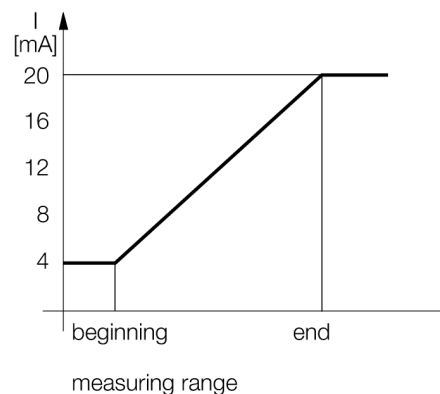

Тип	T30UX1CQ8
Идент. №	3080491
Диапазон	250...3000 мм
Ультразвуковая частота	114 кГц
Повторяемость	≤ ± 1.5 мм
Длины кромок номинального привода	100 мм
Рабочее напряжение	10...30 В =
Сопротивление нагрузки	≤ 1000 Ом
Время отклика типовое	135 мс
Задержка готовности	500 мс
Токовый выход	4...20 мА
Гистерезис	≤ 4 мм
Защита от короткого замыкания	да/ Циклический
Защита от обратной полярности	Полный
Защита от обрыва	да
Конструкция	Цилиндр с резьбой, T30U
Направление излучения	прямой
Размеры	45 x Ø 40 мм
Материал корпуса	Пластмасса, Полиэстер
Материал звукового преобразователя	пластмасса, эпоксидная смола и полиуретан
Электрическое подключение	Разъемы, M12 x 1
Степень защиты	IP67
Температура окружающей среды	-40...+70 °C
Approvals	Сертификация CE, cULus
Индикатор рабочего напряжения	светодиод
Object detected	LED, красный