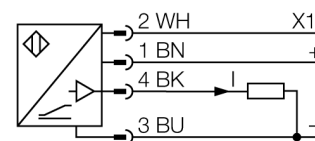

Схема подключения

Принцип действия

Ультразвуковые датчики детектируют множество различных объектов бесконтактным способом с помощью ультразвуковых волн. Не имеет значения, является ли объект прозрачным или светонепроницаемым, металлическим или неметаллическим, имеет ли жидкую, твердую или порошкообразную консистенцию. Даже условия окружающей среды, такие как капельный туман, пыль или дождь, также практически не влияют на функционирование датчиков.