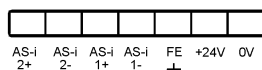

электрическое подключение

Назначение жил кабеля при подключении

Примечания

Упаковочная величина [штука]	1

ifm electronic gmbh • Адрес : Friedrichstraße 1 • 45128 Essen — Компания оставляет за собой право вносить изменения без предварительного уведомления! — SU — AC1334 — 19.08.2013

**Снят с производства, замена: AC1402 AC1404
Auslaufartikel zum 31.03.2019**

При выборе альтернативного датчика и принадлежностей обратите внимание на технические параметры, возможны несоответствия!