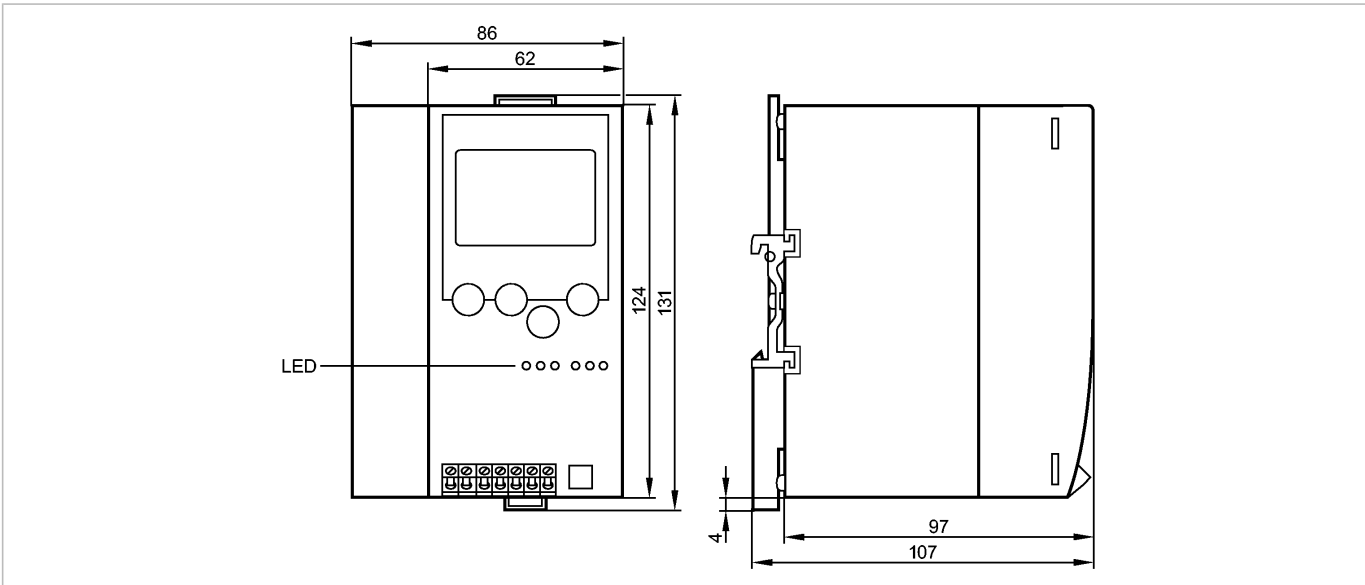

Характеристики

AS-i Controller E

Установка корпуса на DIN-рейку

Свободно программируемый AS-i контроллер

Мастер с полным набором сервисных функций

графический дисплей

Область применения

Применение Используется как децентрализованный контроллер