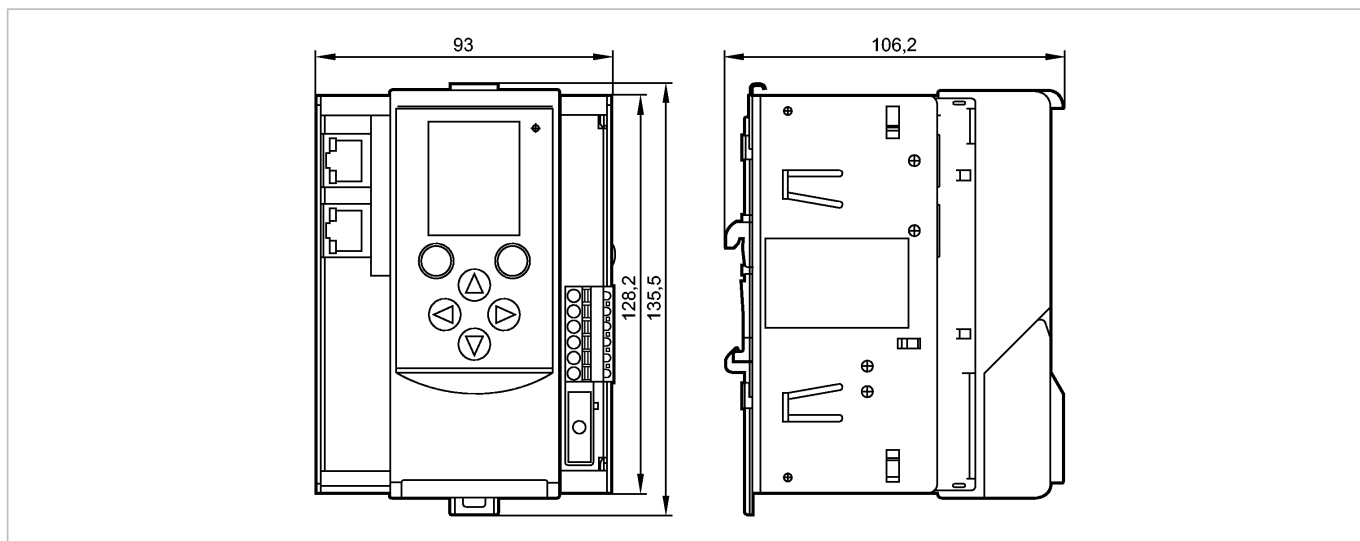

**AC1422**

AS-i Gateway 2Master EIP

Промышленная шина AS-Interface

**Характеристики**

Шлюз AS-i EtherNet/IP
Установка корпуса на DIN-рейку
мастер AS-i
Интерфейс Ethernet с динамическим веб-интерфейсом для конфигурации и диагностики с возможностью удаленного обслуживания
Цветной светодиодный дисплей
Питание прибора от 24 V или AS-i (AS-i Bus 1)