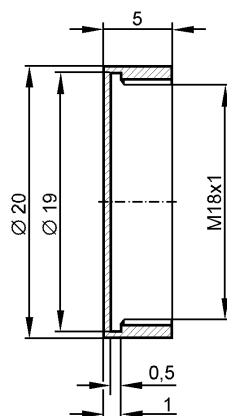

**E10179**

PROTECTIVE COVER M18 PTFE

Принадлежности

**Характеристики**

Защитная крышка

Ø 20 mm x 5 mm

**Механические данные**

Исполнение

для типов M18 x 1

Материал

PTFE (тефлон)

Вес

[kg]

0,003

**Примечания**

Упаковочная величина