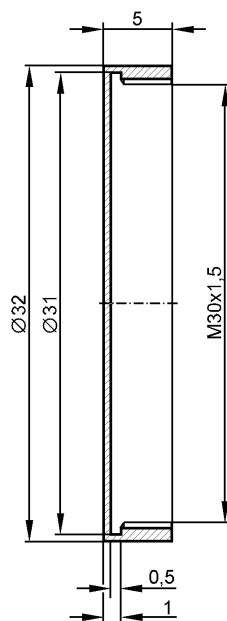

E10180

PROTECTIVE COVER M30 PTFE

Принадлежности

Характеристики

Защитная крышка

Ø 32 mm x 5 mm

Механические данные

Исполнение	для типов M30 x 1,5
Материал	PTFE (тефлон)
Вес [kg]	0,003

Примечания

Упаковочная величина [штука]	1
------------------------------	---