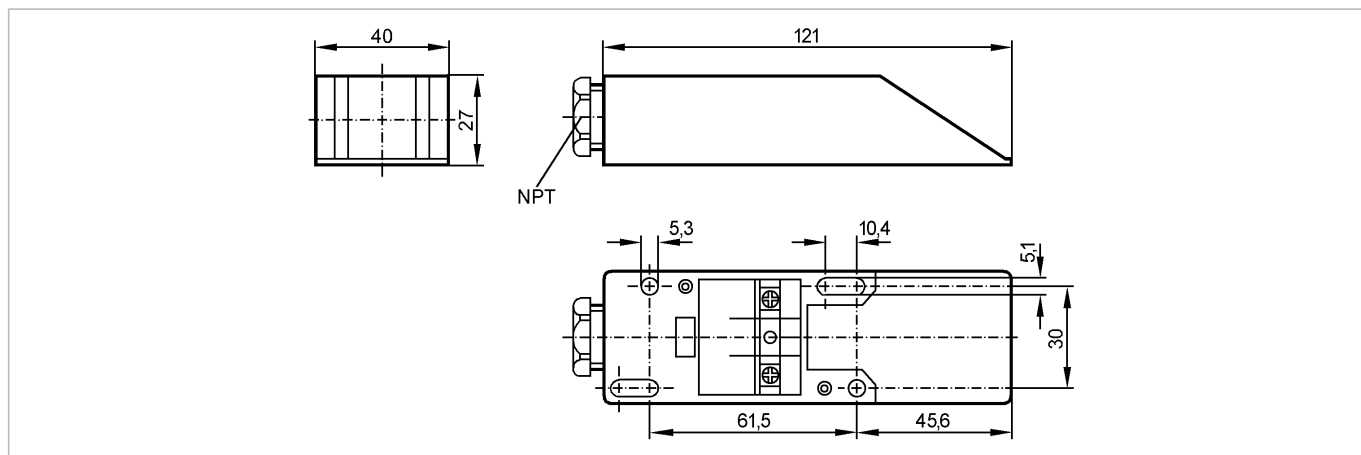

E10270

MOUNTING BASE NPT/IME/2WIRE

Принадлежности

Характеристики

Монтажное основание

IME

Механические данные

Исполнение	для 2-проводных датчиков
Материал	PPE
Вес [kg]	0,063
Электрическое подключение	клеммы до 2,5 mm ²
Кабельный сальник	NPT

Примечания

Упаковочная величина [штука]	1
------------------------------	---