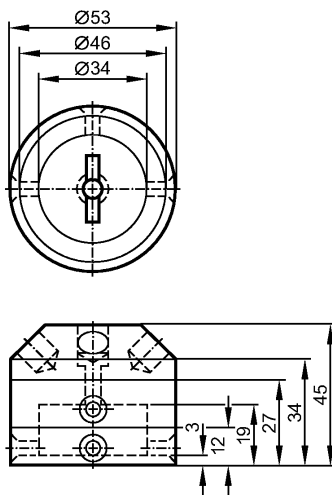

E10661

PUCK/IND/BK/D53/360DEGREES

Принадлежности

Снят с производства, замена: E12516+ E12526
При выборе альтернативного датчика и принадлежностей обратите внимание на технические параметры, возможны несоответствия!

Характеристики

Инициатор

Ø 53 mm

Obere Bedämpfungsebene ist um 360° stufenlos einstellbar

цвет корпуса: чёрный

Механические данные

Исполнение

для механических интерфейсов по ISO 5211 (DIN 3337) на пневматические приводы или задвижки, управляемые вручную

Материал

Инициатор: PVC (поливинилхлорид); винты: нерж. сталь V4A

Вес

[kg]

0,108

Примечания

Упаковочная величина

[штука]