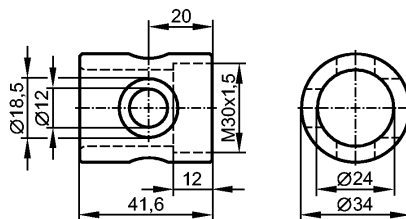

E11839

CABLE PROTECTION

Принадлежности

Характеристики

Защита кабеля

Механические данные

Исполнение	только для использования с прямой кабельной розеткой или соединительным кабелем для типов M30
Материал	нерж. сталь V4A (316L)
Вес [kg]	0,098

Примечания

Упаковочная величина [штука]	1
------------------------------	---