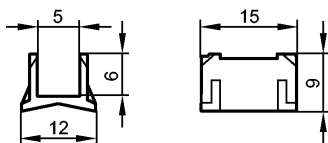

E11846

CYLINDER SWITCH STRAP SADDLE

Принадлежности

Характеристики

Адаптер для круглого цилиндра

для тип МКТ

Механические данные

Исполнение для типов МКТ (датчики цилиндров с Т-слотом)