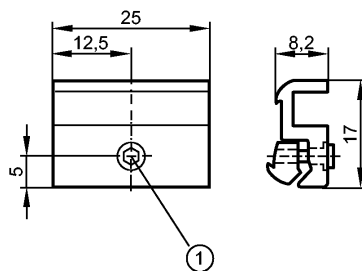

E11892

ADAPT FOR CYL BOSCH PRB

Принадлежности

1: Крепежный винт SW 1,5

Характеристики

Адаптер для цилиндров Bosch-Rexroth серии PRA / PRB
(или цилиндров таких же размеров)

Механические данные

Исполнение	для типов МКТ (датчики цилиндров с Т-слотом)
Материал	алюминий; винт: нерж.сталь
Вес [kg]	0,007

Примечания

Упаковочная величина [штука]	1
------------------------------	---