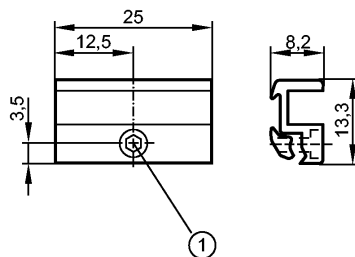

E11893

ADAPT FOR CYL BOSCH 2700

Принадлежности

1: Крепежный винт SW 1,5

Характеристики

Адаптер для цилиндров серии 2700 ф. Bosch-Rexroth
(или цилиндров таких же размеров)

Механические данные

Исполнение	для типов МКТ (датчики цилиндров с Т-слотом)
Материал	алюминий; винт: нерж.сталь
Вес [kg]	0,006

Примечания

Упаковочная величина [штука]	1
------------------------------	---