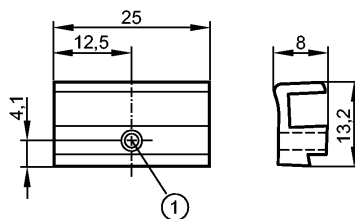

E11894

ADAPT FOR CYL BOSCH 523

Принадлежности

1: Крепежный винт SW 1,5

Характеристики

Адаптер для цилиндров серии 523 ф. Bosch-Rexroth
(или цилиндров таких же размеров)

L-образный паз

Механические данные

Исполнение	для типов МКТ (датчики цилиндров с Т-слотом)
Материал	алюминий; винт: нерж.сталь
Вес [kg]	0,006

Примечания

Упаковочная величина [штука]	1
------------------------------	---