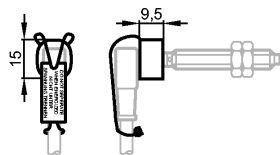

E11915

LOCK RING M8 (1X)

Принадлежности

Характеристики

блокирующая защелка

Условия эксплуатации

Температура окружающей среды	[°C]	-20...60
------------------------------	------	----------

Механические данные

Исполнение	для разъёма M8 с герметизированным кабелем; максимальная ширина гайки M8 - 7,6 mm	
Материал	РА (полиамид)	
Вес	[kg]	0,005

Примечания

Упаковочная величина	[штука]	1
----------------------	---------	---