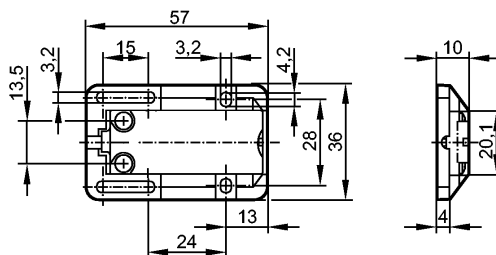

**E12154**

SURFACE MOUNT ACCESSORY FOR KQ

Принадлежности

**Характеристики**

Монтажный адаптер для крепления к плоскости

**Механические данные**

Исполнение	для типов KQ5, KQ6	
Материал	адаптер : PBT (полибутилентерефталат); вставки: латунь; винт: сталь оцинкованный	
Момент затяжки	[Nm]	0,5
Вес	[kg]	0,072

**Примечания**

Примечания	расположение монтажных отверстий соответствует отверстиям на датчиках серий KW и KNQ	
Упаковочная величина	[штука]	10