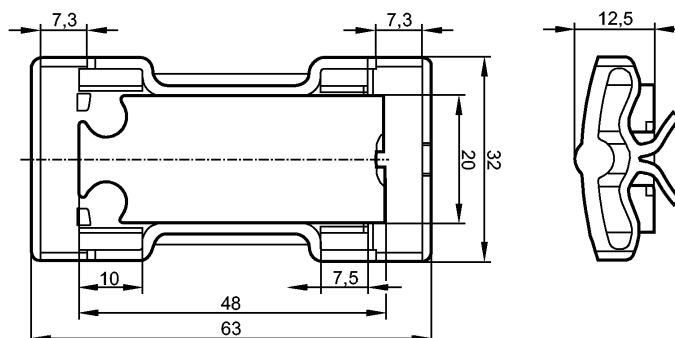

E12163

MOUNTING ADAPTER KQ

Принадлежности

Характеристики

Монтажный адаптер

Крепеж для установки в трубы и трубопроводы для датчиков типа KQ5 и KQ6

Условия эксплуатации

Температура окружающей среды	[°C]	-25...80
------------------------------	------	----------

Механические данные

Исполнение	Установка KQ5 и KQ6 в трубы и трубопроводы с помощью кабельных стяжек	
Материал	Монтажный адаптер: PA 12 чёрный	
Вес	[kg]	0,006
Диаметр трубы [mm]	8...250	

Примечания

Упаковочная величина	[штука]	1
----------------------	---------	---