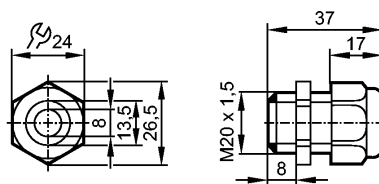

E12208

CABLE GLAND M20X1,5

Принадлежности

Характеристики

Кабельный ввод

M20 x 1,5

Условия эксплуатации

Температура окружающей среды	[°C]	-25...100
------------------------------	------	-----------

Механические данные

Материал	PA 6.6
Вес	[kg] 0,021

Примечания

Упаковочная величина	[штука]	2
----------------------	---------	---