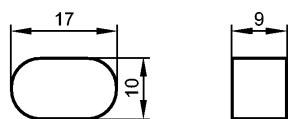

E12212

PROTECTION CAP 10/9

Принадлежности

Характеристики

Заглушка для продольных отверстий

Механические данные

Материал EPDM

Вес [kg] 0,017

Примечания

Упаковочная величина [штука] 10