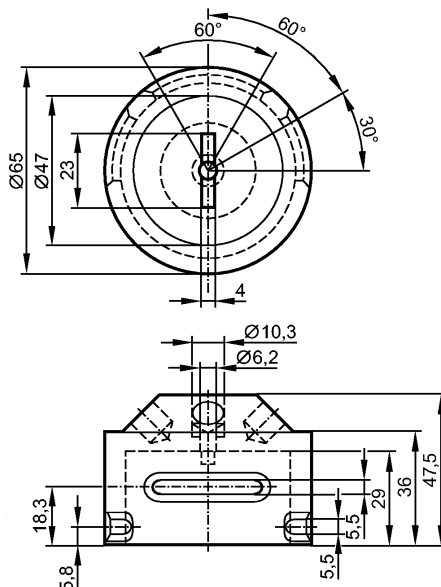

**Снят с производства, замена: E12516
Auslaufartikel zum 31.03.2018**

При выборе альтернативного датчика и принадлежностей обратите внимание на технические параметры, возможны несоответствия!

Характеристики

Инициатор

Ø 65 mm

регулируемая отметка болтом

цвет корпуса: чёрный

Механические данные

Исполнение

для механических интерфейсов по ISO 5211 (DIN 3337) на пневматические приводы или задвижки, управляемые вручную

Материал

Инициатор: PVC (поливинилхлорид); винты: нерж. сталь V4A

Вес

[kg]

0,122

Примечания

Упаковочная величина

[штука]

1

Другие данные

Высота оси вращения [мм]

30

Межцентровое расстояние [мм]

80

ifm electronic gmbh • Адрес : Friedrichstraße 1 • 45128 Essen — Компания оставляет за собой право вносить изменения без предварительного уведомления! — SU — E17148 — 01.08.2017

**Снят с производства, замена: E12516
Auslaufartikel zum 31.03.2018**

При выборе альтернативного датчика и принадлежностей обратите внимание на технические параметры, возможны несоответствия!