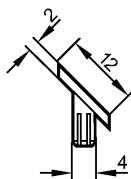

E17296

VISUAL PLUG FOR PUCK (YE)

Принадлежности

Характеристики

Индикатор направления (жёлтый)

12 x 4,8

Условия эксплуатации

Температура окружающей среды

[°C]

-60...150

Механические данные

Исполнение

Для насадки

Материал

РОМ (полиоксиметилен)

Вес