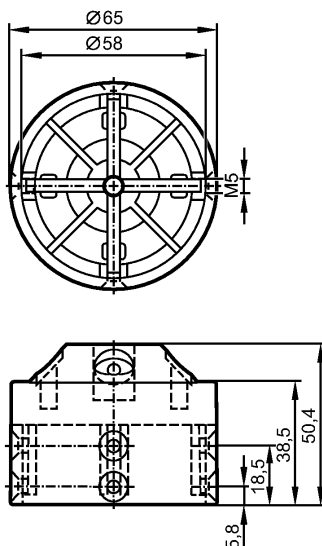

**Снят с производства, замена: E12517
Auslaufartikel zum 31.03.2018**

При выборе альтернативного датчика и принадлежностей обратите внимание на технические параметры, возможны несоответствия!

Характеристики

Инициатор

Ø 65 mm

цвет корпуса: чёрный

8 отверстий для установки метки положения

Механические данные

Исполнение

для механических интерфейсов по ISO 5211 (DIN 3337) на пневматические приводы или задвижки, управляемые вручную

Материал

Инициатор: PA 6; винты: V2A (1.4302)

Вес

[kg]

0,06

Примечания

Упаковочная величина

[штука]

1

Другие данные

Высота оси вращения [мм]

30

Межцентровое расстояние [мм]

80

ifm electronic gmbh • Адрес : Friedrichstraße 1 • 45128 Essen — Компания оставляет за собой право вносить изменения без предварительного уведомления! — SU — E17324 — 01.08.2017

**Снят с производства, замена: E12517
Auslaufartikel zum 31.03.2018**

При выборе альтернативного датчика и принадлежностей обратите внимание на технические параметры, возможны несоответствия!