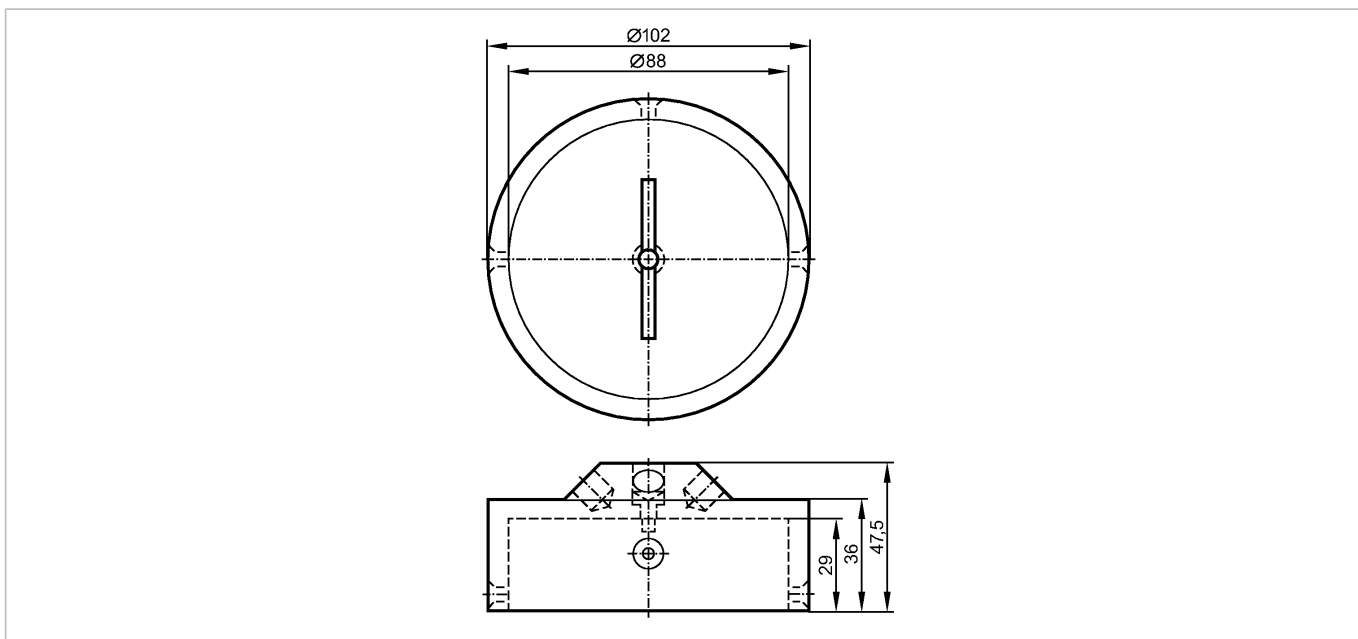

E17330

PUCK/IND/BL/102/8

Принадлежности

Характеристики

Инициатор

Ø 102 mm

цвет корпуса: голубой

8 отверстий для установки метки положения

Механические данные

Исполнение

для механических интерфейсов по ISO 5211 (DIN 3337) на пневматические приводы или задвижки, управляемые вручную

Материал

Инициатор: PA 6; винты: V2A (1.4302)

Вес

[kg]

0,097

Примечания

Упаковочная величина

[штука]

1

Другие данные

Высота оси вращения [мм]

30

Межцентровое расстояние [mm]