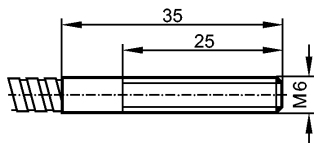

E20055

FT-00-A-A-M6

Оптоволоконный кабель

Характеристики

Датчик диффузного отражения

M6

Усилитель Диапазон

OKF 40 mm

OUF 40 mm

OOF 200 mm

Диапазон контроля

Диапазон

OKF: 40 mm / OUF: 40 mm / OOF: 200 mm

Условия эксплуатации

Температура окружающей среды

[°C]

-40...290

Механические данные

Исполнение

прямой

Длина

[mm]

600

Мин. радиус изгиба

[mm]

20, для фиксированной инсталляции

расположение оптических волокон

Оптоволокно-световод

стекло

Чувствительная головка

алюминий

Кожух

алюминий; адаптер : ABS

Вес

[kg]

0,048

Принадлежности

Принадлежности (входят в комплект)

2 шестигранные гайки; M6; V2A (нерж. сталь); 2 зубчатые контрольные шайбы; 1 гайка с накаткой; M11

Примечания

Упаковочная величина

[штука]

1