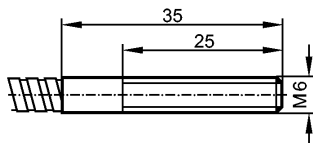

E20065

FT-00-APA-M6/S 0,5M

Оптоволоконный кабель

Характеристики

Датчик диффузного отражения

M6

Усилитель Диапазон

OKF 20 mm

OUF 20 mm

OOF 220 mm

Диапазон контроля

Диапазон

OKF: 20 mm / OUF: 20 mm / OOF: 220 mm

Условия эксплуатации

Температура окружающей среды

[°C]

-20...80

Механические данные

Исполнение

прямой

Длина

[mm]

500

Мин. радиус изгиба

[mm]

20, для фиксированной инсталляции

расположение оптических волокон

Оптоволокно-световод

PMMA

Чувствительная головка

алюминий

Кожух

алюминий; адаптер : ABS

Вес

[kg]

0,041

Принадлежности

Принадлежности (входят в комплект)

2 шестигранные гайки; M6; V2A (нерж. сталь); 2 зубчатые контрольные шайбы; 1 гайка с накаткой; M11

Примечания

Упаковочная величина

[штука]

1