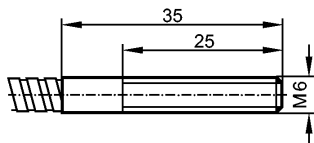

E20071

FT-00-A-A-M6/1M

Оптоволоконный кабель

Характеристики

Датчик диффузного отражения

M6

Усилитель Диапазон

OKF 40 mm

OUF 40 mm

OOF 200 mm

Диапазон контроля

Диапазон

OKF: 40 mm / OUF: 40 mm / OOF: 200 mm

Условия эксплуатации

Температура окружающей среды

[°C]

-40...290

Механические данные

Исполнение

прямой

Длина

[mm]

1000

Мин. радиус изгиба

[mm]

20, для фиксированной инсталляции

расположение оптических волокон

Оптоволокно-световод

стекло

Чувствительная головка

алюминий

Кожух

алюминий; адаптер : ABS

Вес

[kg]

0,059

Принадлежности

Принадлежности (входят в комплект)

2 шестигранные гайки; M6; V2A (нерж. сталь); 2 зубчатые контрольные шайбы; 1 гайка с накаткой; M11

Примечания

Упаковочная величина

[штука]

1