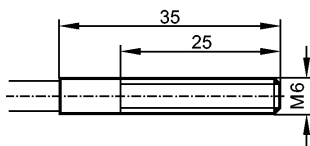

E20443

FT-00-PPV-M6

Оптоволоконный кабель

Характеристики

Датчик диффузного отражения

M6

Усилитель Диапазон

OKF 20 mm

OUF 20 mm

OOF 220 mm

Диапазон контроля

Диапазон	OKF: 20 mm / OUF: 20 mm / OOF: 220 mm

Условия эксплуатации

Температура окружающей среды	[°C]	-20...80

Механические данные

Исполнение		прямой
Длина	[mm]	600
Мин. радиус изгиба	[mm]	10
расположение оптических волокон		
Оптоволокно-световод		PMMA
Чувствительная головка		нерж. сталь V2A (1.4305) (303S22)
Кожух		PU (полиуретан); адаптер : ABS
Вес	[kg]	0,047

Принадлежности

Принадлежности (входят в комплект)	2 шестигранные гайки; M6; V2A (нерж. сталь); 2 зубчатые контрольные шайбы; 1 гайка с накаткой; M11

Примечания

Упаковочная величина	[штука]	1