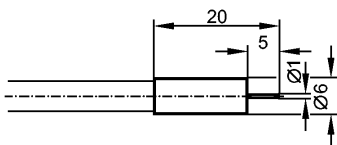

E20506

FE-00-M-V-E1

Оптоволоконный кабель

Характеристики

Однолучевой световой барьер

Ø 1 mm

Усилитель Расстояние срабатывания

OKF 50 mm

OUF 50 mm

OOF 160 mm

Диапазон контроля

Расстояние срабатывания

OKF: 50 mm / OUF: 50 mm / OOF: 160 mm

Условия эксплуатации

Температура окружающей среды

[°C]

-20...150

Механические данные

Исполнение

прямой

Длина

[mm]

600

Мин. радиус изгиба

[mm]

20

расположение оптических волокон

Оптоволокно-световод

стекло

Чувствительная головка

нерж. сталь V2A (1.4305) (303S22)

Кожух

металлический кремний

Вес

[kg]

0,075

Принадлежности

Принадлежности (входят в комплект)

E20103

Примечания

Упаковочная величина

[штука]

1