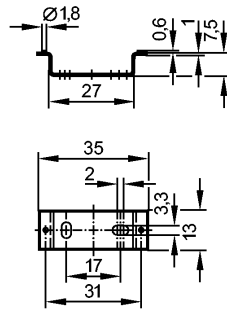

E20683

DIN RAIL

Принадлежности

Характеристики

DIN-рейка

Механические данные

Исполнение	для типов OBF
Материал	сталь оцинкованный
Вес [kg]	0,006

Примечания

Упаковочная величина [штука]	1
------------------------------	---