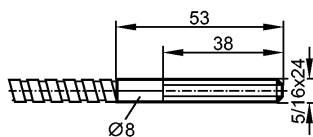

**E20823**

FE-50-V-V-M5/16

Оптоволоконный кабель

**Характеристики**

Однолучевой световой барьер

5/16"x24

Усилитель Расстояние срабатывания

ОВФ 1000 mm

ODF 4 mm

OMF 800 mm

**Диапазон контроля**

Расстояние срабатывания

ОВФ: 1000 mm / ODF: 4 mm / OMF: 800 mm

**Условия эксплуатации**

Температура окружающей среды

[°C]

-58...315

**Механические данные**

Исполнение

прямой

Длина

[mm]

900

Мин. радиус изгиба

Упаковочная величина

[штука]

1