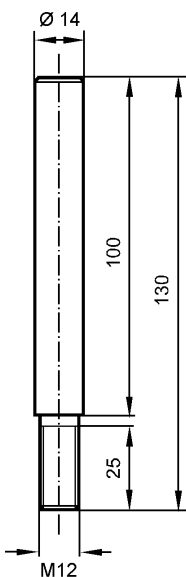

**E20939**

ROD MOUNTING STRAIGHT D14MM

Принадлежности

**Характеристики**

Крепежный стержень

Ø 14 / M12 mm

**Механические данные**

Длина L	[mm]	130
Исполнение		прямой
Материал		нерж. сталь V4A (1.4571) (320S31)
Вес	[kg]	0,207

**Примечания**

Упаковочная величина	[штука]	1
----------------------	---------	---