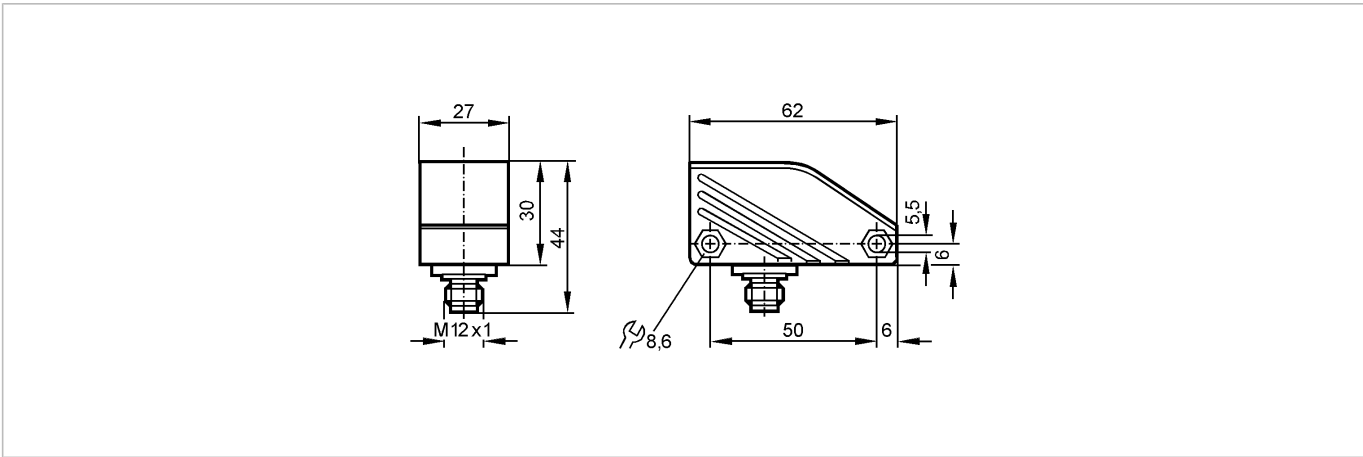

E21022

MOUNTING BASE OL

Принадлежности

Auslaufartikel zum 31.03.2018

Характеристики

Монтажное основание
OL

Механические данные

Исполнение	M12 x 1 для типов OL
Материал	РА (полиамид); PBT (полибутилентерефталат)
Вес [kg]	0,057