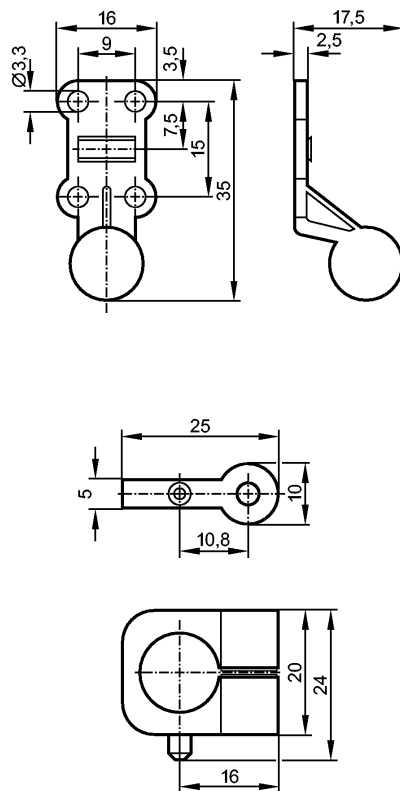

**E21056**

MOUNTING SET OH

Принадлежности

**Характеристики**

Монтажный набор

**Условия эксплуатации**

Температура окружающей среды	[°C]	-30...60
------------------------------	------	----------

**Механические данные**

Исполнение	для типов OH
Материал	ABS
Вес	[kg] 0,01

**Примечания**

Упаковочная величина	[штука]	1
----------------------	---------	---