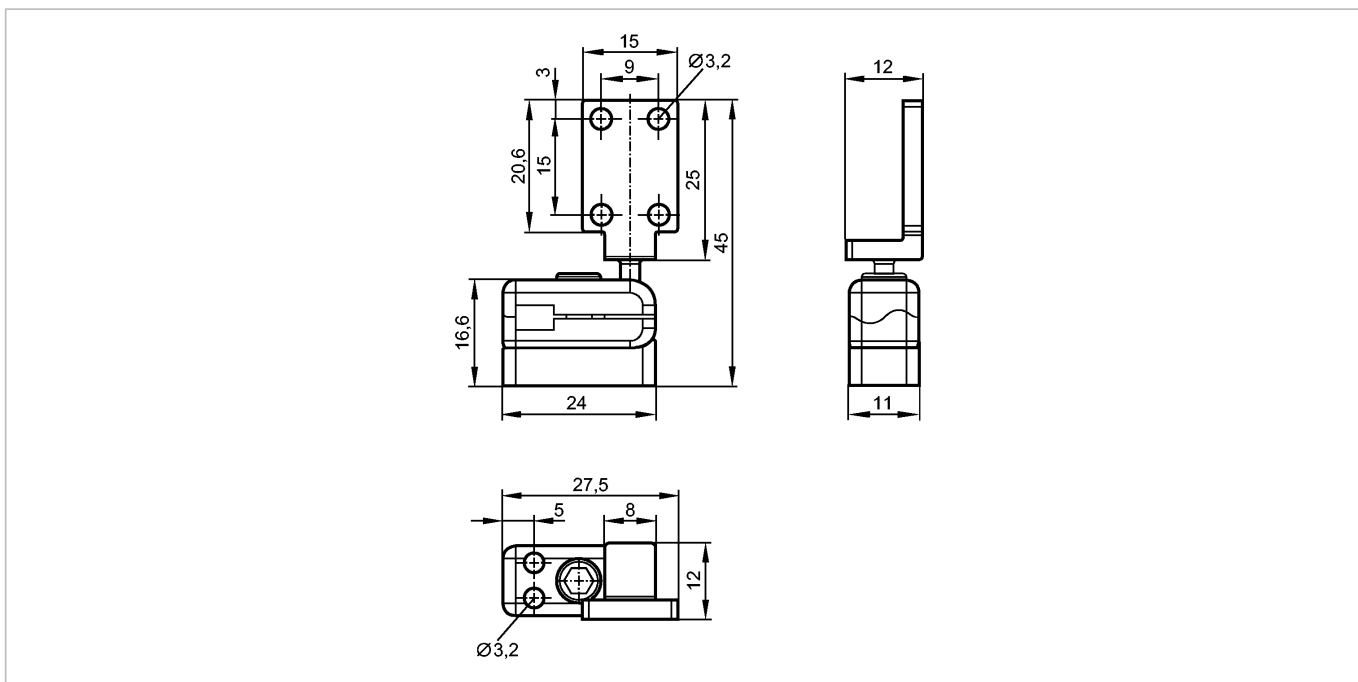

**E21240**

SWIVEL MOUNT CLIP

Принадлежности

**Характеристики**

Монтажный набор

O7

Шаровой шарнир

**Механические данные**

Материал крепеж: отливка из цинка; Шаровой шарнир: отливка из цинка; винты: нерж.сталь

Способ монтажа свободная установка

Вес [kg] 0,039

**Принадлежности**

Принадлежности (входят в комплект) 2 крепежных болта M3 x 16 DIN 7985

**Примечания**

Упаковочная величина [штука] 1