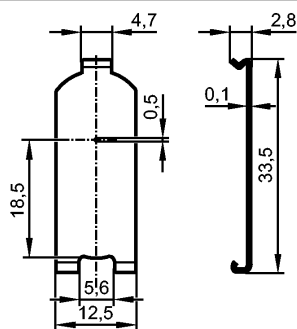

E21277

PINHOLE O6 0,5 MM

Принадлежности

Характеристики

Отверстие

0,5 mm

для пластмассовых серий O6E / O6S

Диапазон контроля

Расстояние срабатывания [m] 0,08

Миним. диаметр обнаруживаемого объекта [mm] 0,2

Механические данные

Материал нерж.сталь (1.4310)

Вес [kg] 0,005

Примечания

Примечания Die Reichweite ist nur bei doppelseitiger Montage erreichbar (Sender und Empfänger).

Упаковочная величина [штука] 1