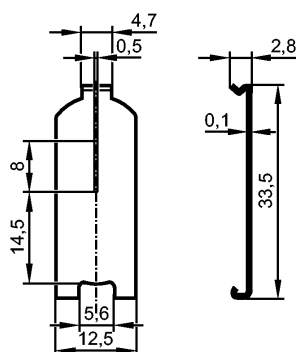

**E21280**

SLIT DIAPHRAGM O6 0,5 X 8 MM

Принадлежности

**Характеристики**

Щелевая диафрагма

0,5 x 8 mm

для пластмассовых серий O6E / O6S

**Диапазон контроля**

Расстояние срабатывания [m] 0,8

Миним. диаметр обнаруживаемого объекта [mm] 0,3

**Механические данные**

Материал нерж.сталь (1.4310)

Вес [kg] 0,005

**Примечания**

Примечания Die Reichweite ist nur bei doppelseitiger Montage erreichbar (Sender und Empfänger).

Упаковочная величина [штука] 1