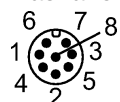

E2M250

MULTIVIEWBOX/4 PORT

Фотоэлектрические датчики для распознавания объектов

Вибропрочность	Частотный диапазон: 24...2000 Hz (15,3 x 9,81 m/s²)rms PSD (g²/Hz): 0,04...0,1

Механические данные

Материал	корпус: Нержавеющая сталь 316/1.4401
Вес [kg]	1,595

электрическое подключение

Электрическое подсоединение	Разъём M16

Назначение жил кабеля при подключении

M16: разъём INPUT
Контакт 1: U+
Контакт 2: 0 V
Контакт 3: Вход 1
Контакт 4: Вход 2
Контакт 5: Вход 3
Контакт 6: Вход 4
Контакт 7: не используется
Контакт 8: не используется

M16: разъём OUTPUT
Контакт 1: Коак Leitungskern (видео сигнал)
Контакт 2: Коак Schirm (Video GND)
Контакт 3: не используется
Контакт 4: не используется

M16: Разъём C1...4
Контакт 1: Коак Leitungskern (видео сигнал)
Контакт 2: Коак Schirm (Video GND)
Контакт 3: U+
Контакт 4: 0 V

Принадлежности

Принадлежности (входят в комплект)	защитные колпачки

Примечания

Упаковочная величина [штука]	1