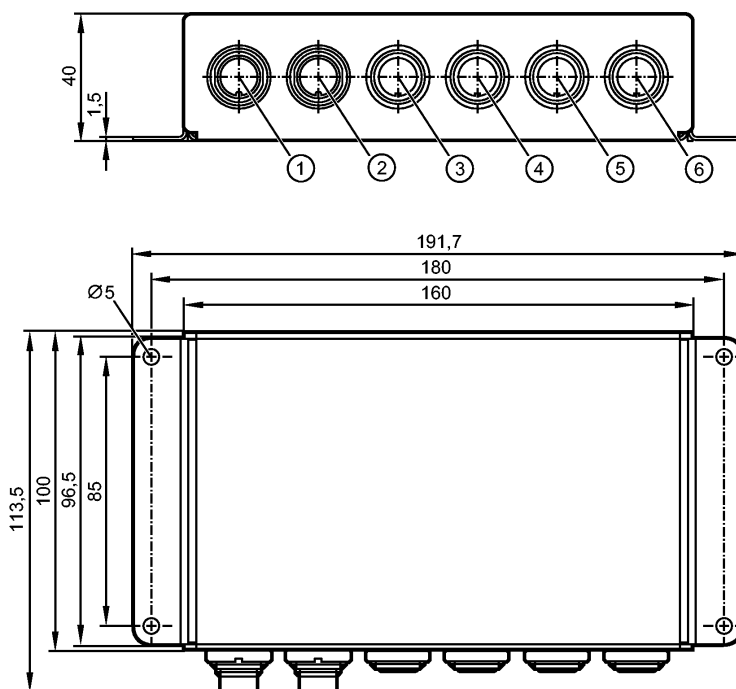

**E2M250**

MULTIVIEWBOX/4 PORT

Фотоэлектрические датчики для распознавания объектов

- 1: INPUT
- 2: OUTPUT
- 3: C4
- 4: C3
- 5: C2
- 6: C1

**Характеристики**

Videosplitter

Разъём M16

**Область применения**

### Механические данные

Материал	корпус: Нержавеющая сталь 316/1.4401
Вес [kg]	1,595