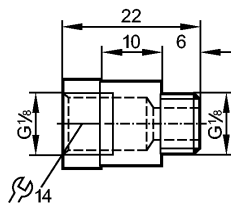

E30075

THREAD EXTENSION G1/8

Принадлежности

Характеристики

Фитинг

G 1/8

Механические данные

Материал

Упаковочная величина

[штука]

4