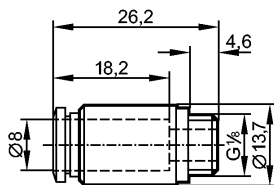

**E30077**

PLUG CONNECTION QS-G1/8-8

Принадлежности

**Характеристики**

Электрический разъём

QS-G 1/8-8

для труб Ø 8 мм

**Механические данные**

Исполнение	с шестигранной розеткой 5 mm a/f
Материал	сталь; PBT (полибутилентерефталат); латунь; алюминий
Вес [kg]	0,053

**Примечания**

Упаковочная величина [штука]	4
------------------------------	---